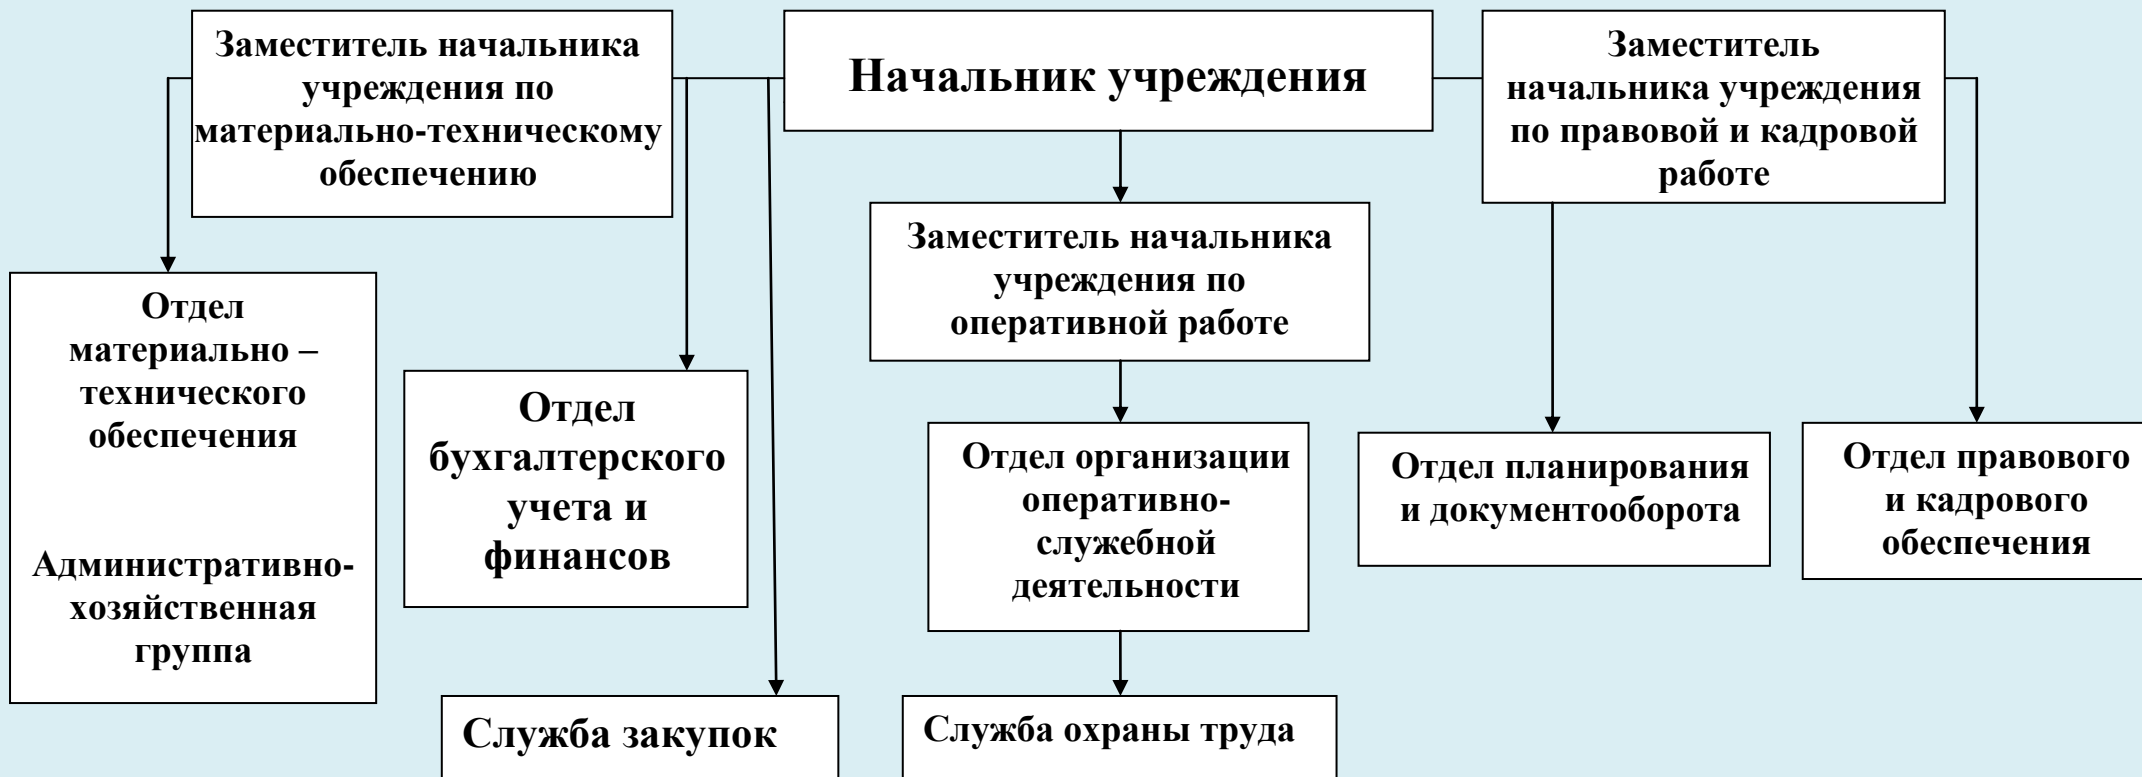

**СТРУКТУРА**  
**Государственного казенного учреждения Республики Крым**  
**«Пожарная охрана Республики Крым»**

Всего – 472  
штатных единиц

**Пожарные части Государственного казенного учреждения Республики Крым  
«Пожарная охрана Республики Крым» на 2016 год**